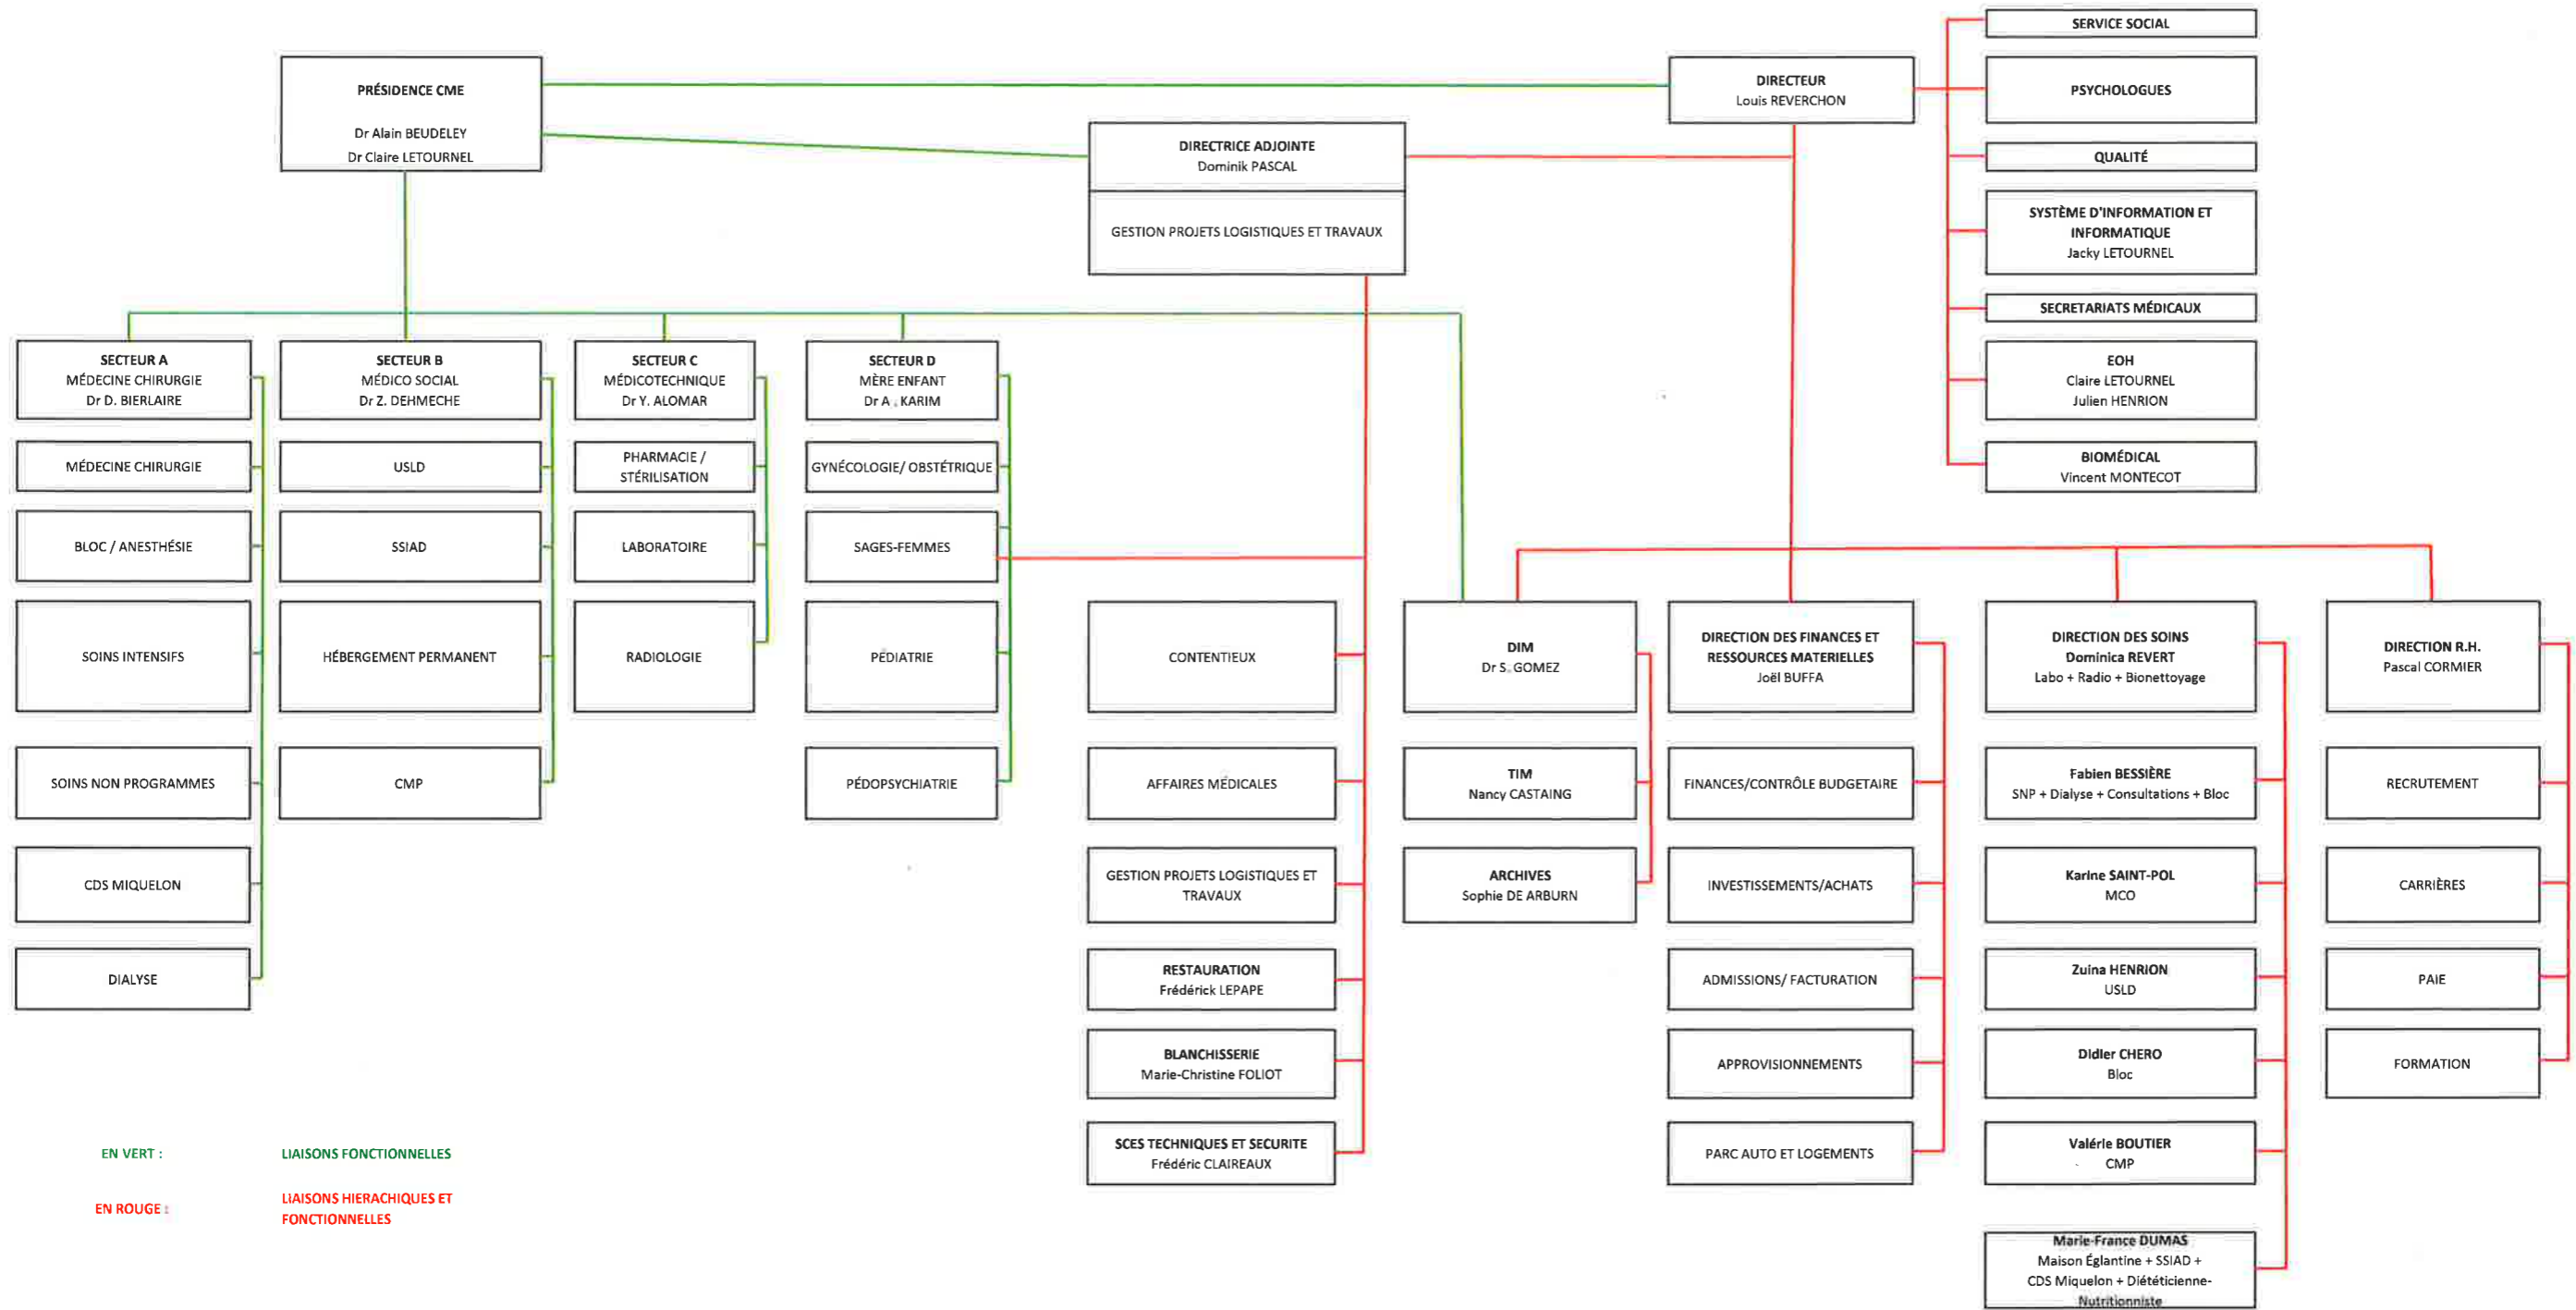

CHFD - ORGANIGRAMME SIMPLIFIÉ
en date du 9 avril 2018

EN VERT : LIAISONS FONCTIONNELLES
EN ROUGE : LIAISONS HIERARCHIQUES ET FONCTIONNELLES